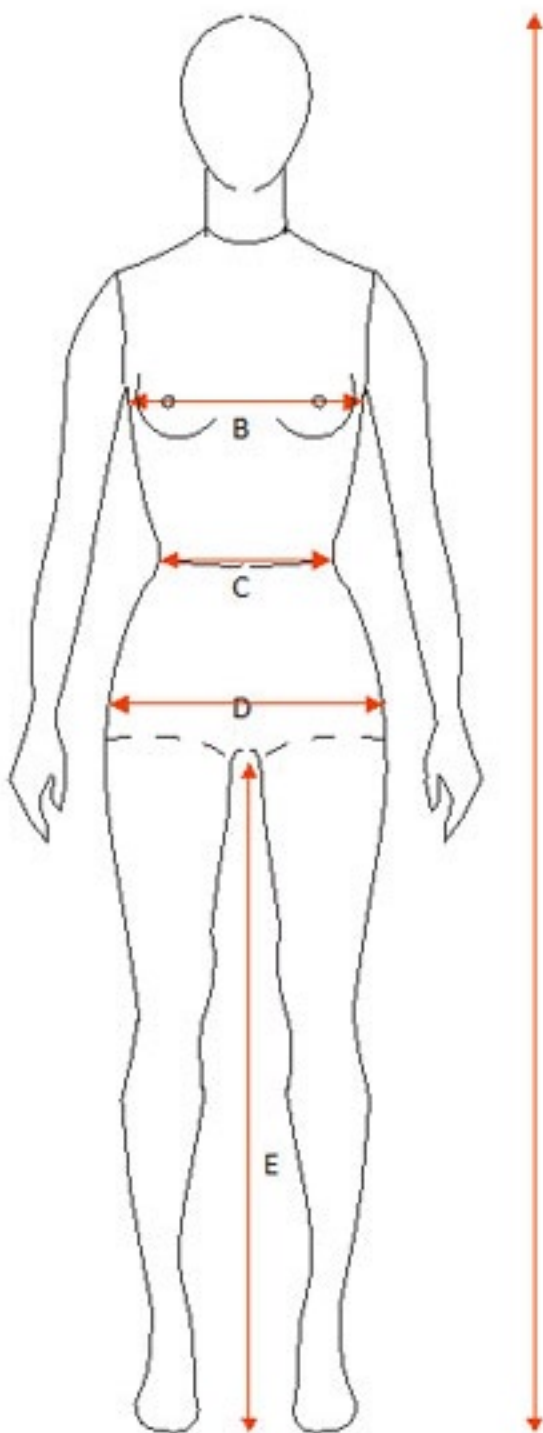

Storlekar för Spirit of Maya
S=34-36, M=38-40, L=42-44

Tänka på att bomullsvelouren formar sig efter kroppen och kan töja sig så köp inte för stor storlek.

A

		XS	S	M	L	XL
A	Total Length	168	168	168	168	168
B	Chest	76	84	92	100	110
C	Waist	61	67	74	82	91
D	Low hip	87	93	99	106	115
E	Inseam	78	78	78	78	78